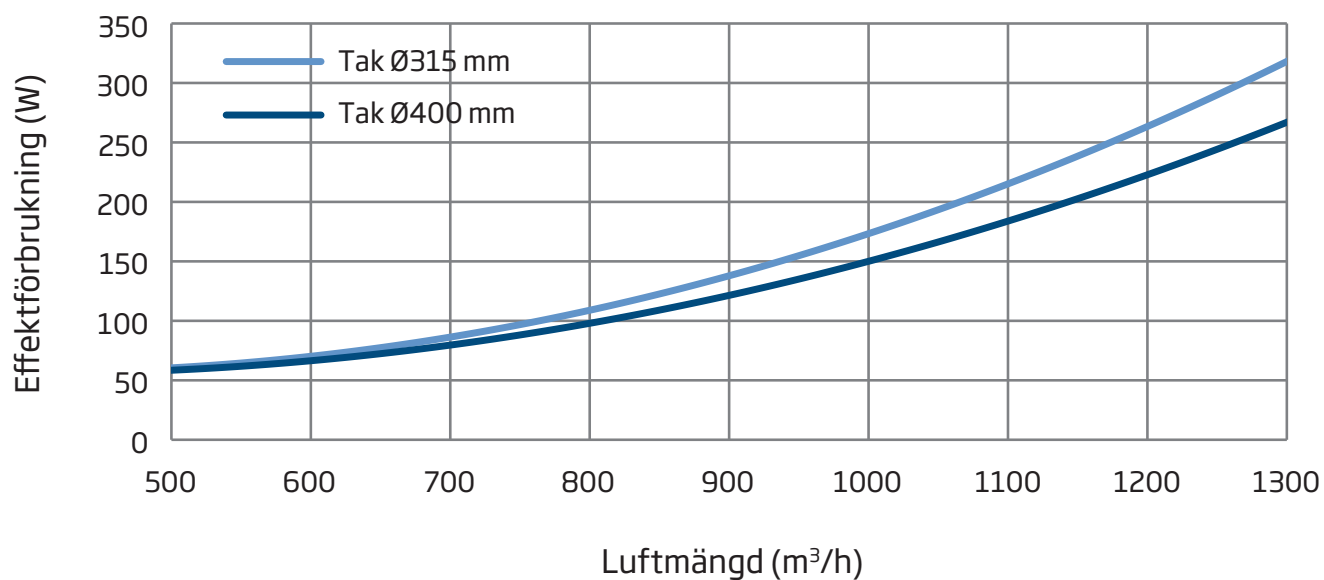

X-VENT II 1200 EFFEKTFÖRBRUKNING - TAKMODELL

Effektförbrukningen visar, den elektriska effekt ventilationsanläggningens fläktar förbrukar vid olika luftmängder.