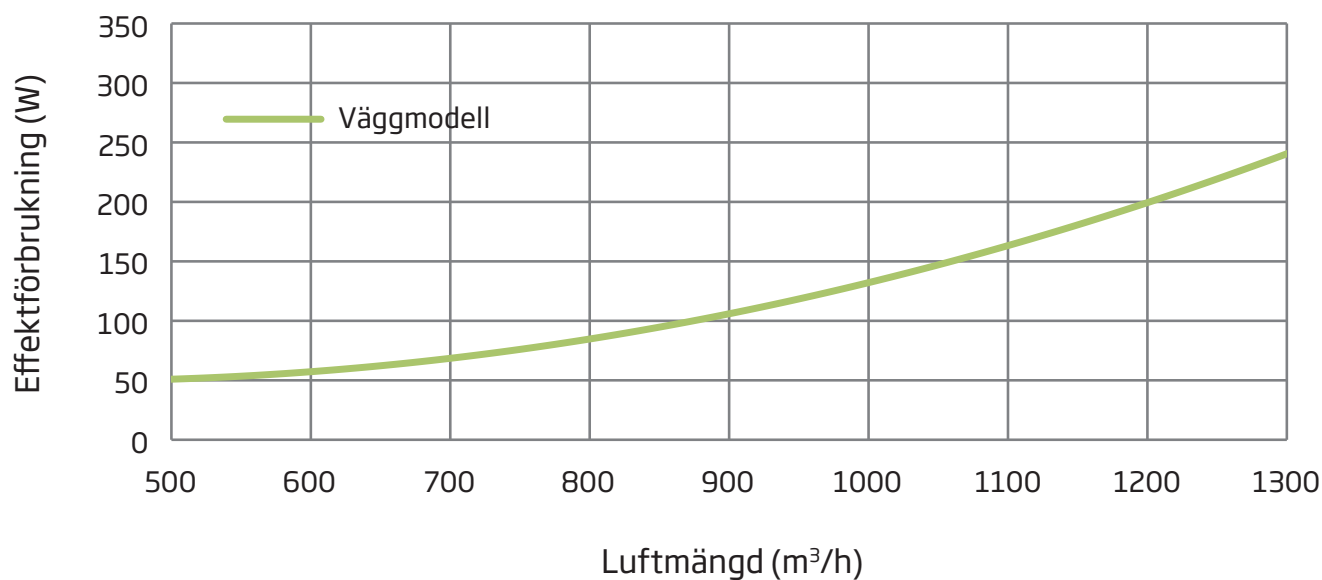

### X-VENT II 1200 EFFEKTFÖRBRUKNING - VÄGGMODELL

Effektförbrukningen visar, den elektriska effekt ventilationsanläggningens fläktar förbrukar vid olika luftmängder.