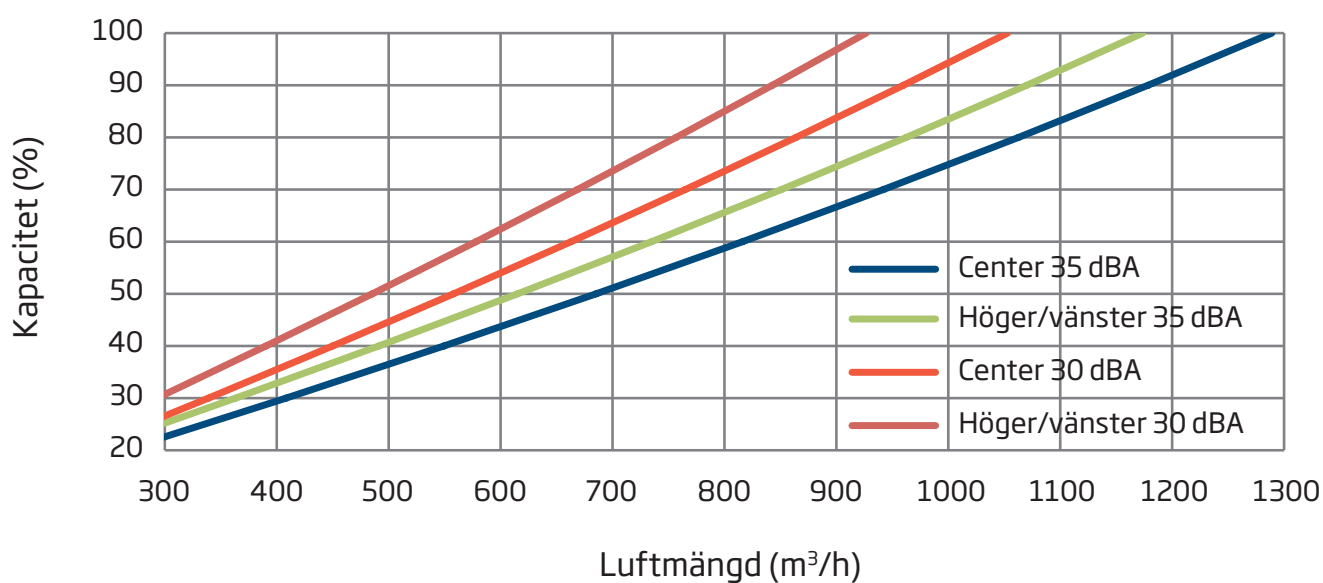

X-VENT II 1200 KAPACITET - VÄGGMODELL

Grafen visar luftmängder vid olika procentuella inställningar på displayen.