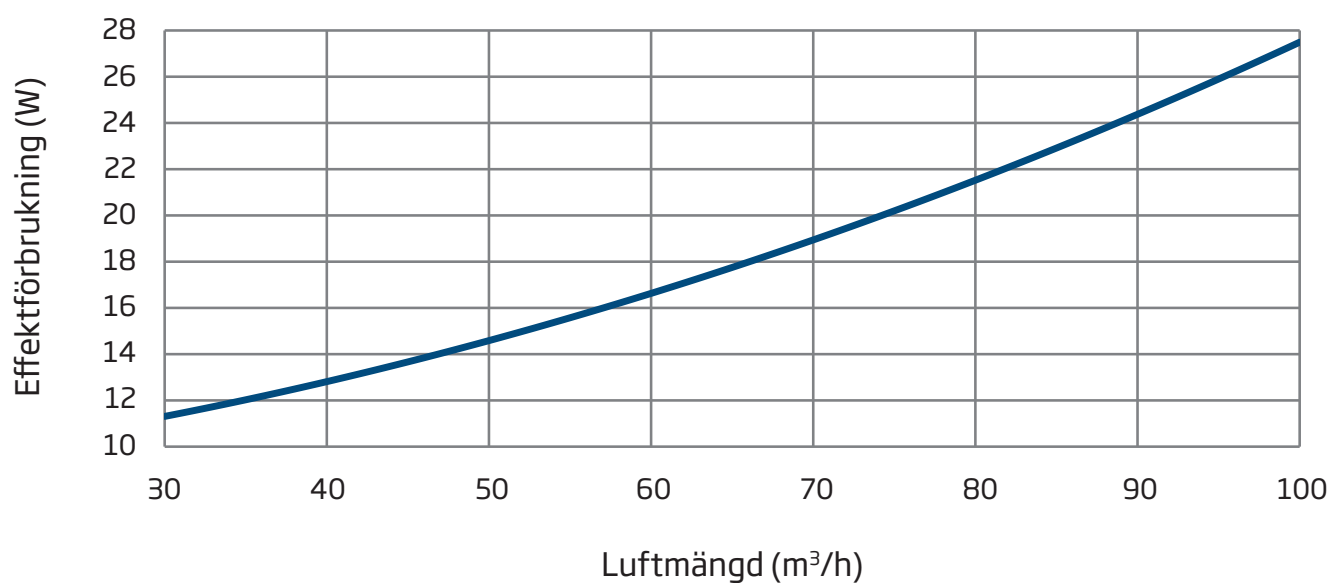

X-VENT 100 EFFEKTFÖRBRUKNING

Effektförbrukningen visar, den elektriska effekt ventilationsanläggningens fläktar förbrukar vid olika luftmängder.