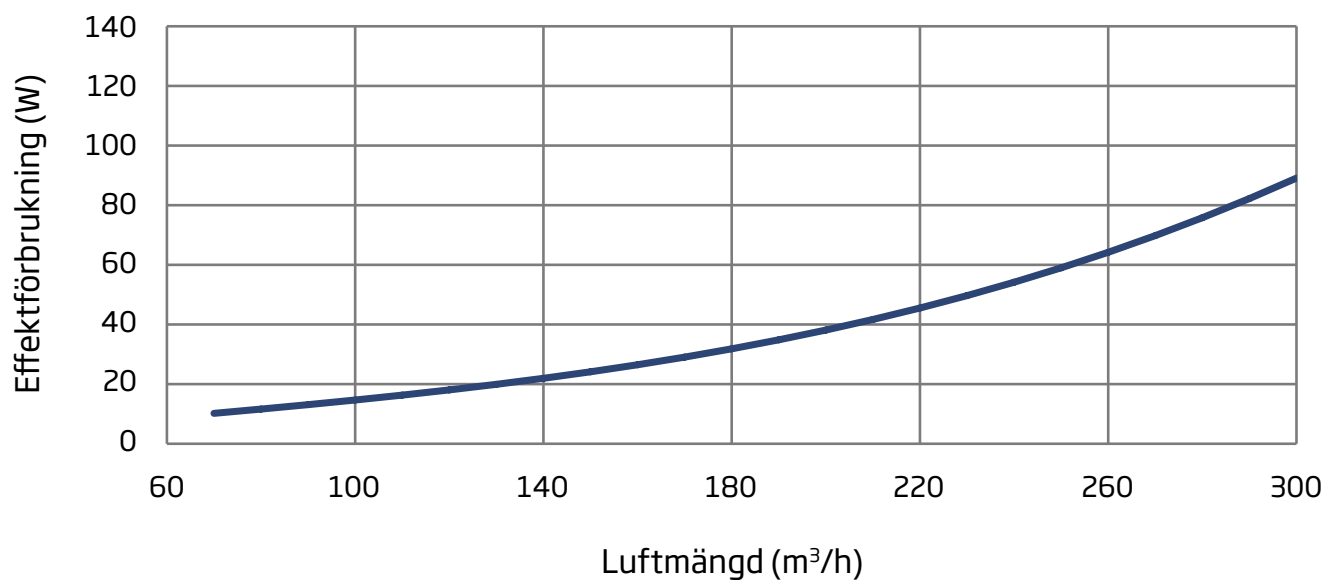

X-VENT II 300 EFFEKTFÖRBRUKNING

Effektförbrukningen visar, den elektriska effekt ventilationsanläggningens fläktar förbrukar vid olika luftmängder.