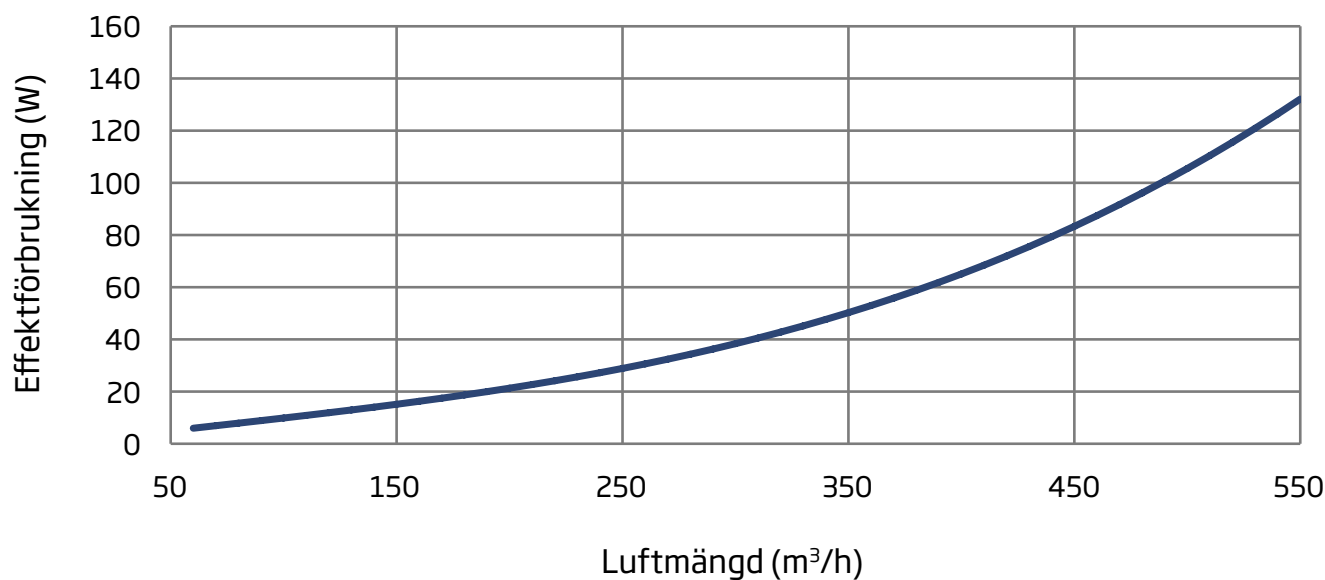

X-VENT II 500 EFFEKTFÖRBRUKNING

Effektförbrukningen visar, den elektriska effekt ventilationsanläggningens fläktar förbrukar vid olika luftmängder.