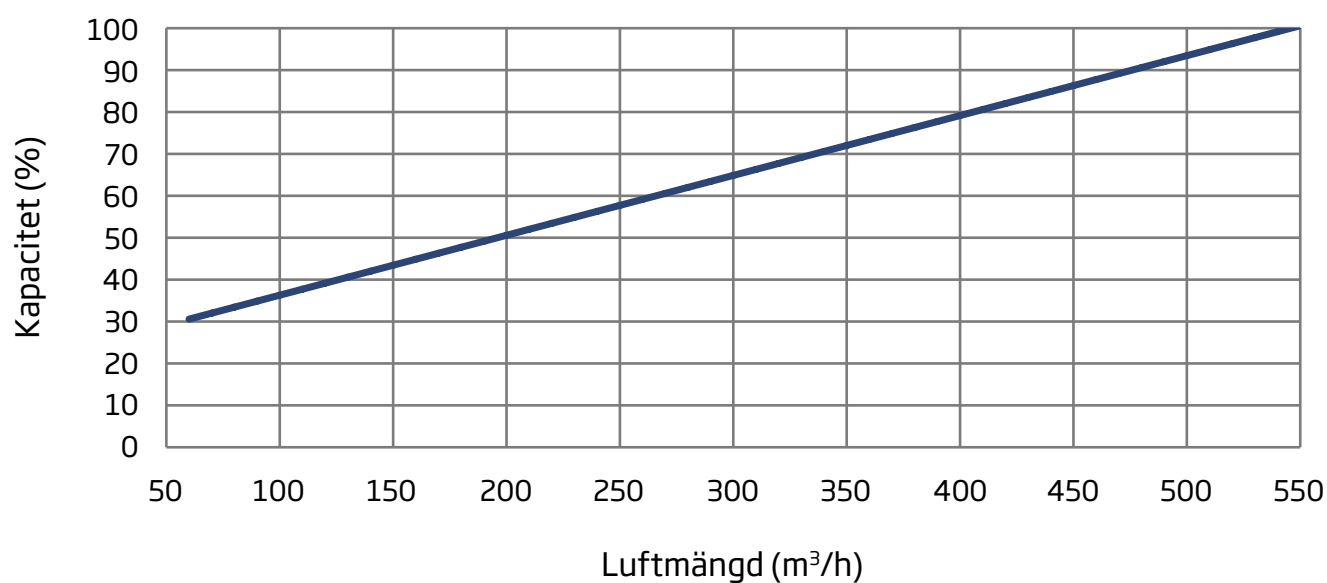

X-VENT II 500 KAPACITET

Grafen visar luftmängder vid olika procentuella inställningar på displayen.