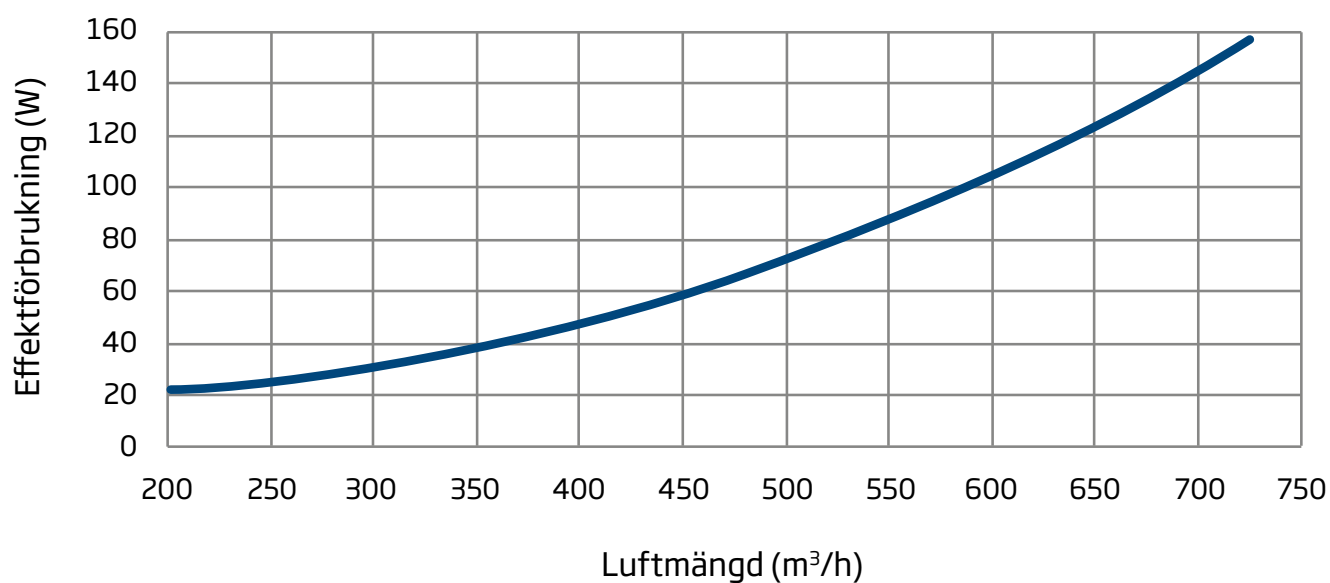

X-VENT II 800 EFFEKT FÖRBRUKNING

Effektförbrukningen visar, den elektriska effekt ventilationsanläggningens fläktar förbrukar vid olika luftmängder.