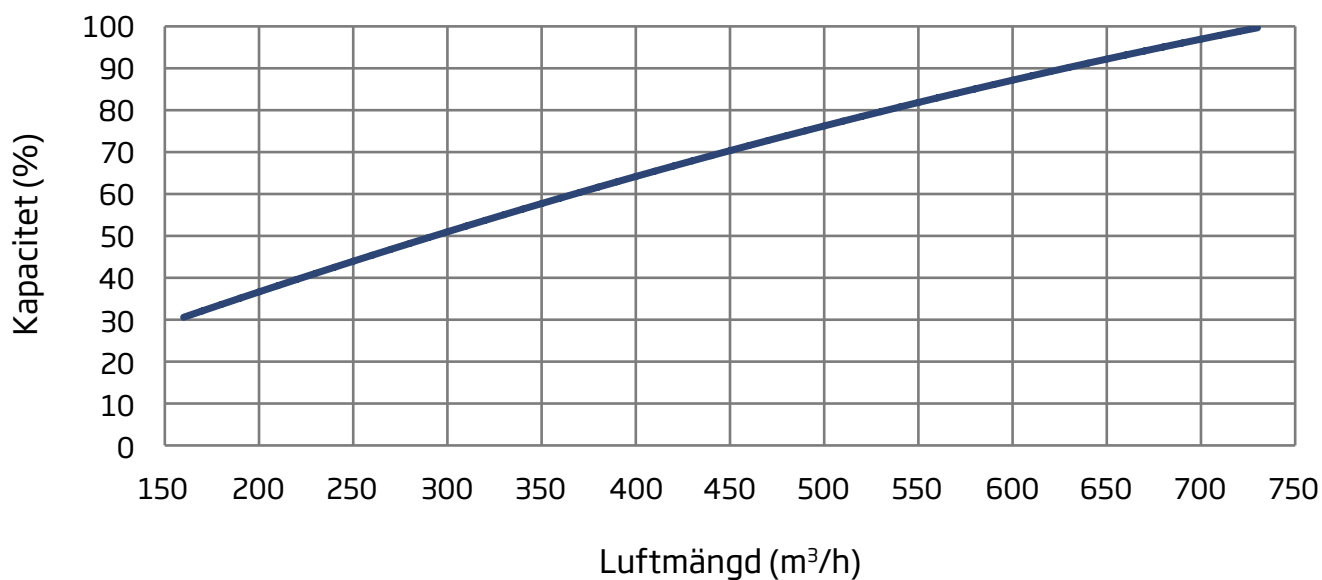

### X-VENT II 800 KAPACITET

Grafen visar luftmängder vid olika procentuella inställningar på displayen.