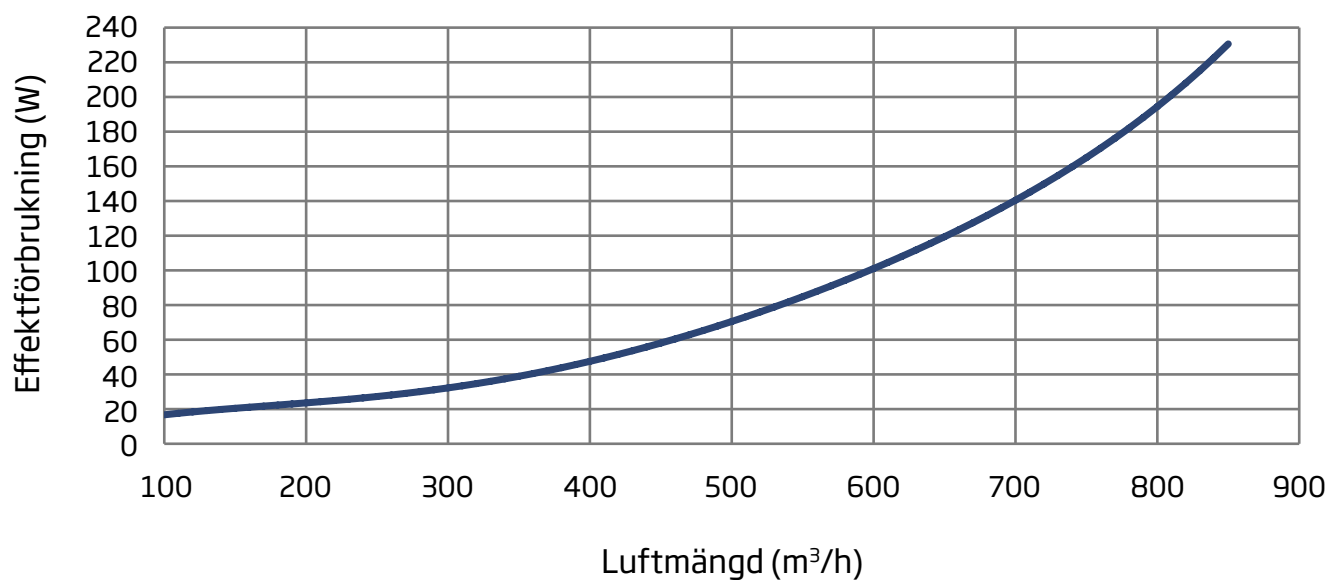

X-VENT II 900 EFFEKT FÖRBRUKNING

Effektförbrukningen visar, den elektriska effekt ventilationsanläggningens fläktar förbrukar vid olika luftmängder.