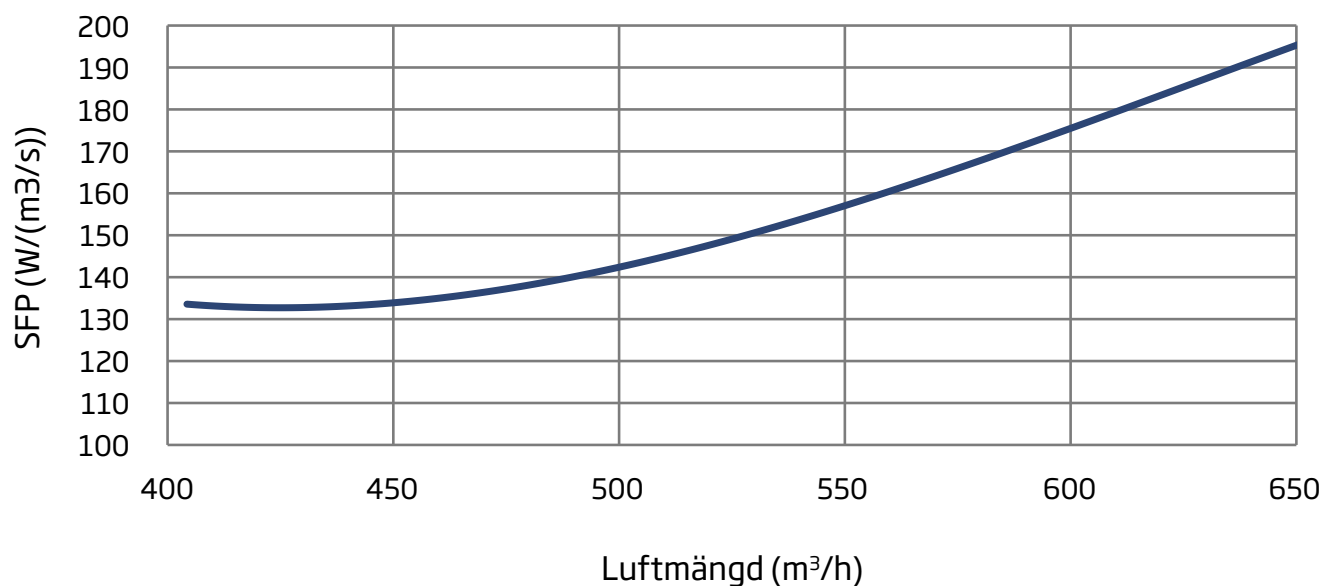

NAVENT 600 SFP

SFP-värde vid användning av fläkt.